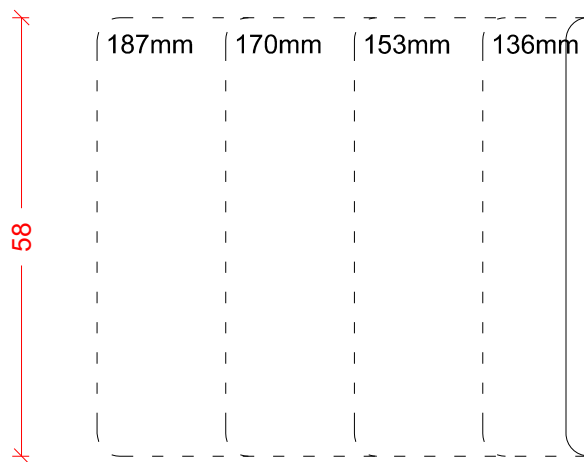

**Cetonia**  
håndværk med indsigt

Emne.: Udadgående terrassedør  
Træ/alu, Porthos+  
Lodret snit i post/rammer

Tegn. nr. : TA-D-TE-P-3-L26-U

www.cetonia.dk

kontakt@cetonia.dk  
Tlf.: 88 51 42 40

Dato: 09.01.2024

Tegnet af: TS  
Godkendt af:

Rev.nr.: 2

Mål: 1:1

A =  
Synligt dræn