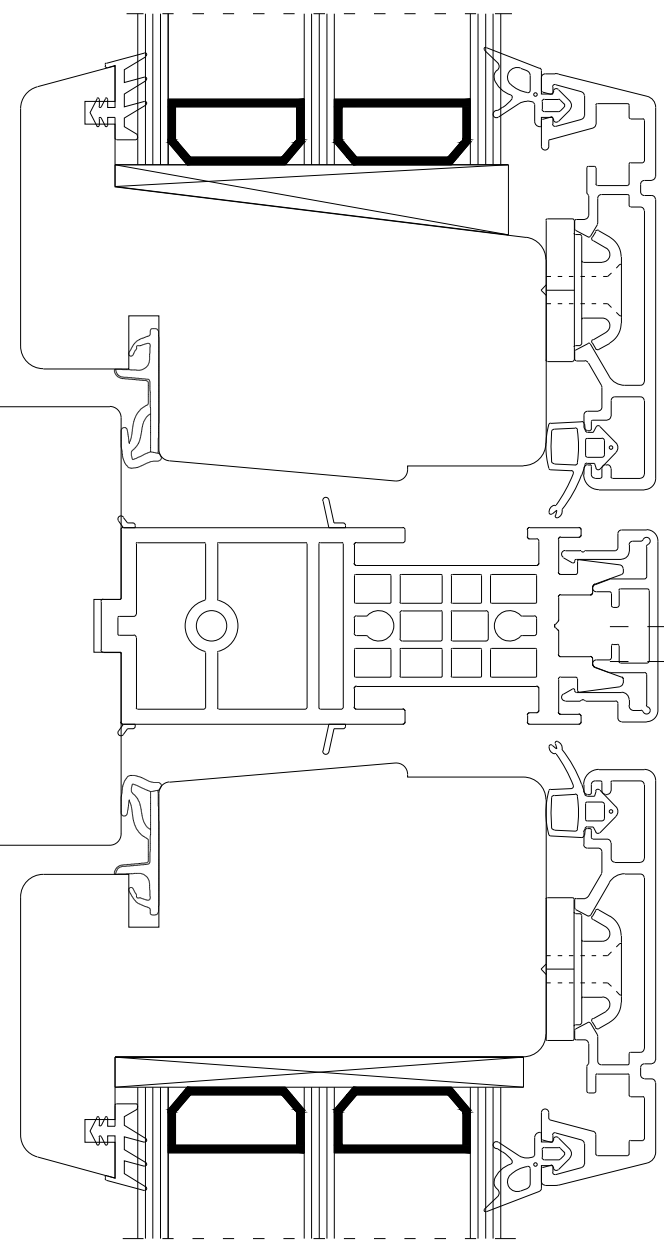

**Cetonia**  
håndværk med indsigt

Emne.: Udadgående terrassedør  
Træ/alu, Porthos+  
Lodret snit i post/rammer

Tegn. nr. : TA-D-TE-P-3-L26-U

www.cetonia.dk

kontakt@cetonia.dk  
Tlf.: 88 51 42 40

Dato: 09.01.2024

Tegnet af: TS  
Godkendt af:

Rev.nr.: 2

Mål: 1:1

A =  
Synligt dræn